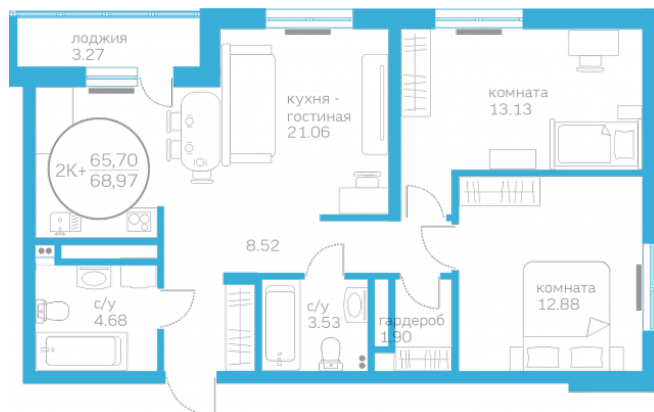

## Двухкомнатная квартира

65,70 м<sup>2</sup>

[/choose/apartments/156900/](#)

Жилой комплекс	Первая Линия. Пляж ГП 1.6
Этаж	4 из 10
Срок сдачи	Сдан
Окна	Во двор
Артикул	156900

**4 260 000 ₹**

от 17 383 ₹/мес.

На этаже