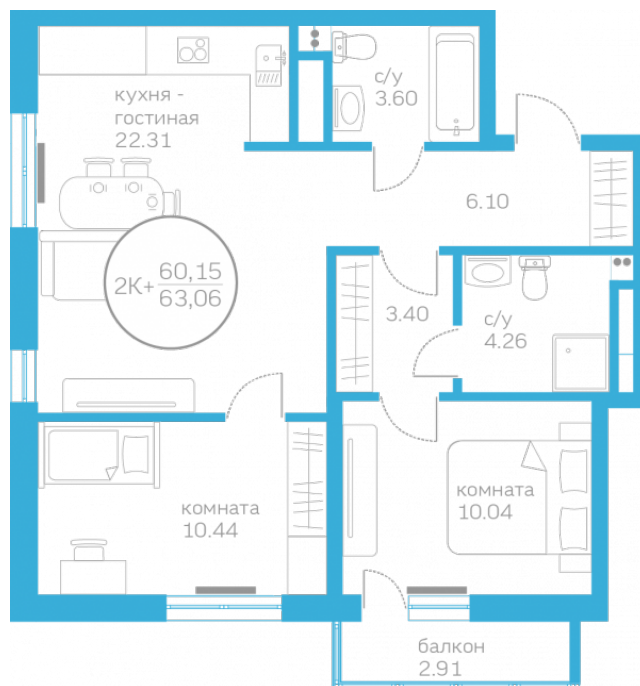

МЕРИДИАН

(3452) 57-97-04
meridian72.ru

Двухкомнатная квартира

60,15 м²

</choose/apartments/156896/>

Жилой комплекс	Первая Линия. Пляж ГП 1.6
Этаж	3 из 10
Срок сдачи	Сдан
Окна	На улицу
Артикул	156896

Старая цена – 5 080 000 ₽

4 880 000 ₽

от 19 913 ₽/мес.

-200 000 ₽

На этаже