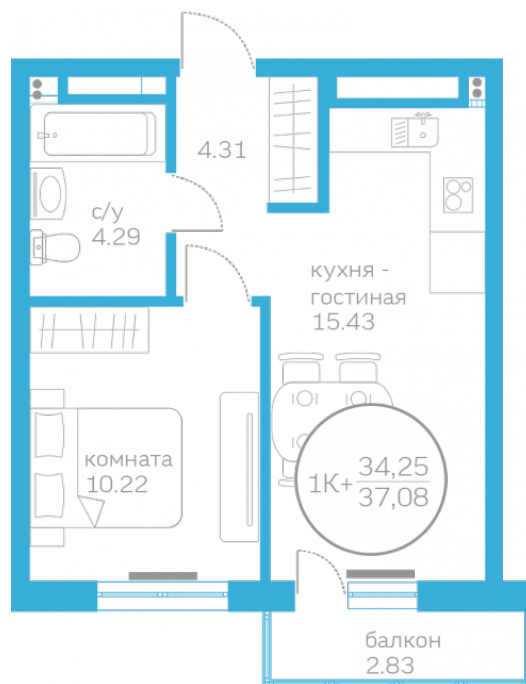

МЕРИДИАН

(3452) 57-97-04
meridian72.ru

Однокомнатная квартира

34,25 м²

</choose/apartments/156894/>

Жилой комплекс	Первая Линия. пляж ГП 1.6
Этаж	3 из 10
Срок сдачи	Сдан
Окна	На улицу
Артикул	156894

4 380 000 ₽

от 17 872 ₽/мес.

На этаже