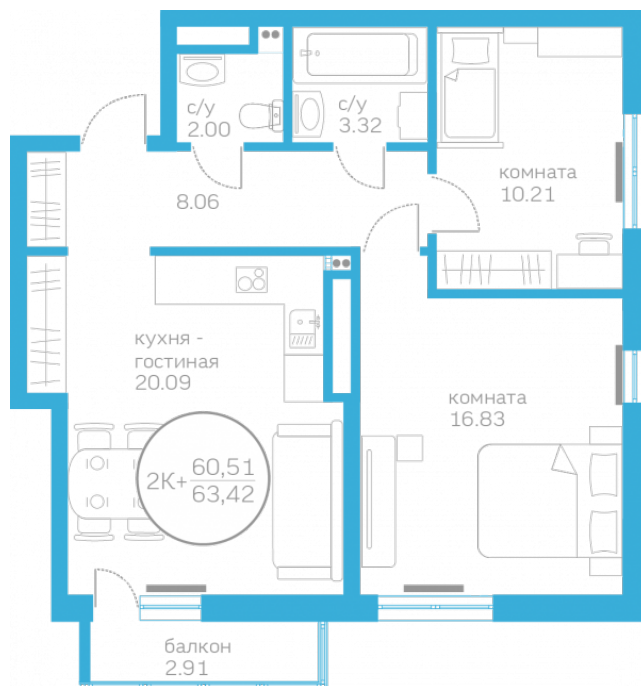

МЕРИДИАН

(3452) 57-97-04
meridian72.ru

Двухкомнатная квартира

60,51 м²

</choose/apartments/156890/>

Жилой комплекс	Первая Линия. пляж ГП 1.6
Этаж	3 из 10
Срок сдачи	Сдан
Окна	На улицу и во двор
Артикул	156890

4 820 000 ₽

от 19 668 ₽/мес.

На этаже