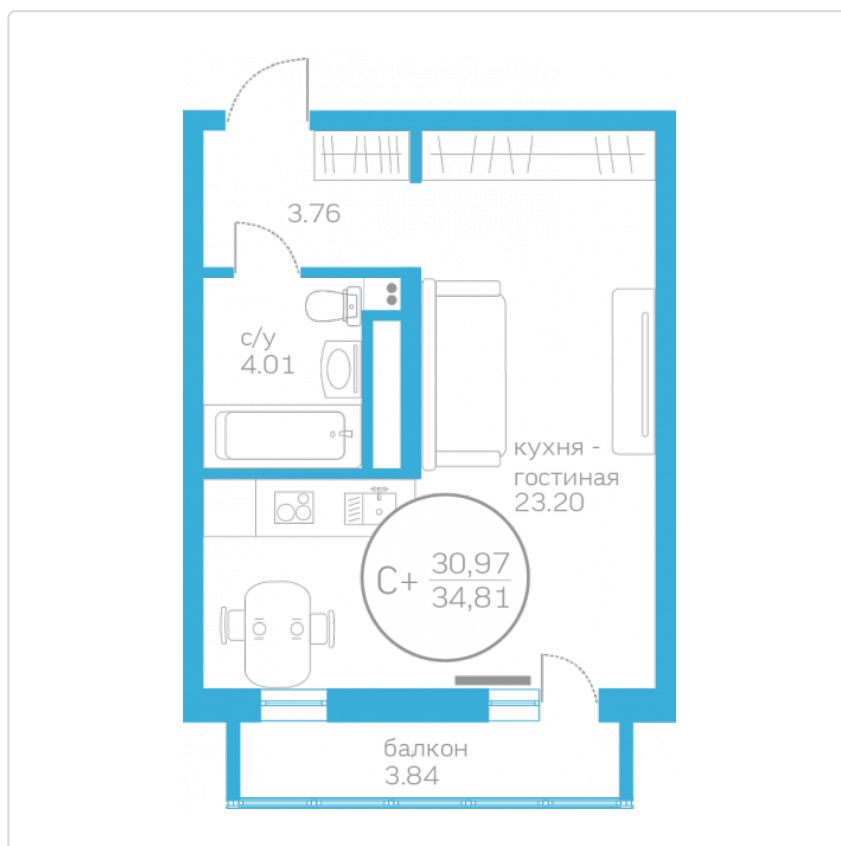

Студия 30,97 м²

Жилой комплекс

Первая Линия.

Пляж ГП 1.6

Дата сдачи

Сдан

Этаж

2

Площадь кухни

23,20 м²

Общая стоимость

3 740 000 ₺

Ипотека — 23 660 ₺/мес *

* Размер ипотечного платежа является приблизительным. Точный расчет формируется ипотечным брокером по запросу, исходя из ваших индивидуальных кредитных условий