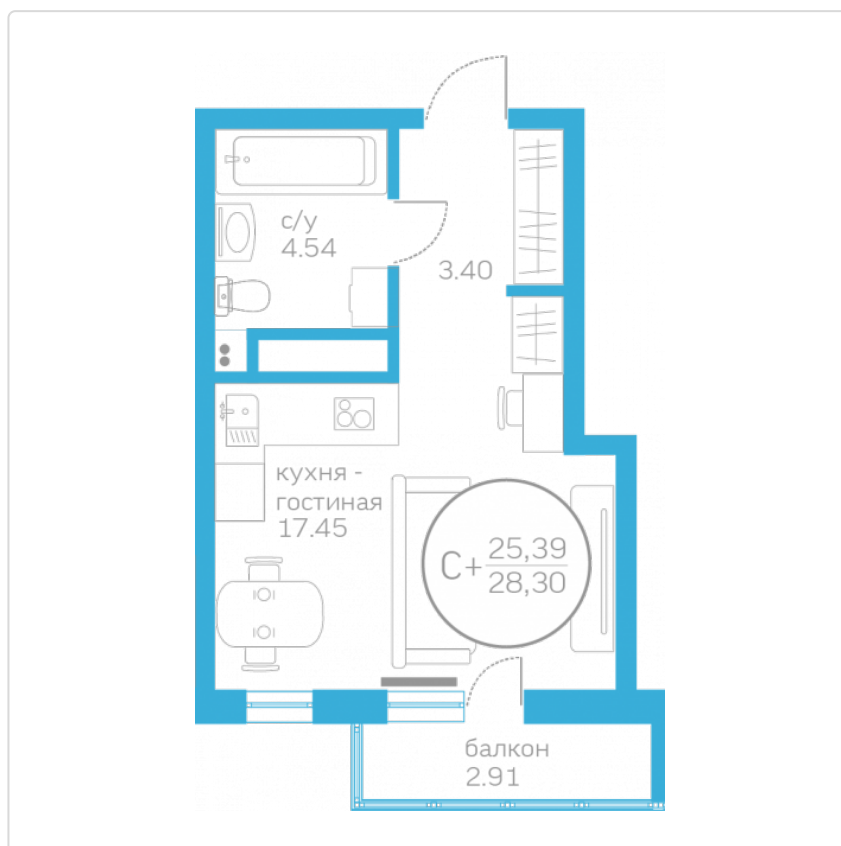

Студия 25,39 м²

Жилой комплекс

Первая Линия.

Пляж ГП 1.6

Дата сдачи

Сдан

Этаж

2

Площадь кухни

17,45 м²

Старая цена — 3 430 000 ₽

3 330 000 ₽

Ипотека — 21 066 ₽/мес *

* Размер ипотечного платежа является приблизительным. Точный расчет формируется ипотечным брокером по запросу, исходя из ваших индивидуальных кредитных условий