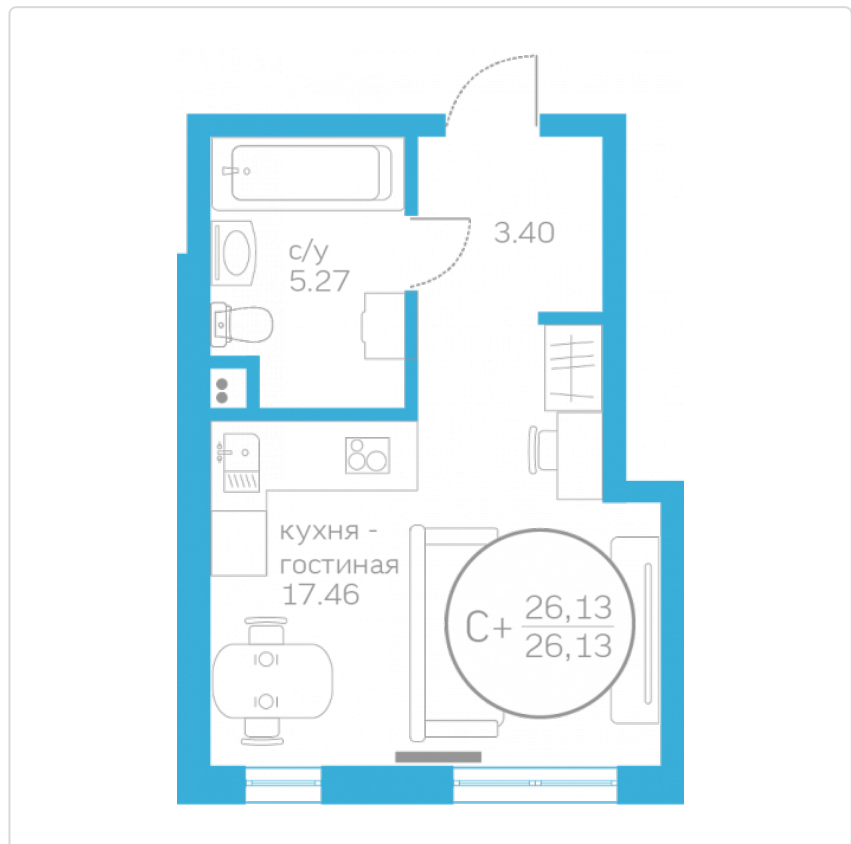

# Студия 26,13 м<sup>2</sup>

Жилой комплекс

Первая Линия.

Пляж ГП 1.6

Дата сдачи

IV кв. 2022

Этаж

1