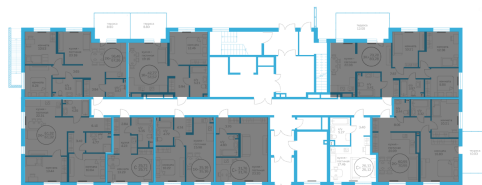

# Студия 26,13 м<sup>2</sup>

Жилой комплекс

Первая Линия.

Пляж ГП 1.6

Дата сдачи

IV кв. 2022

Этаж

1