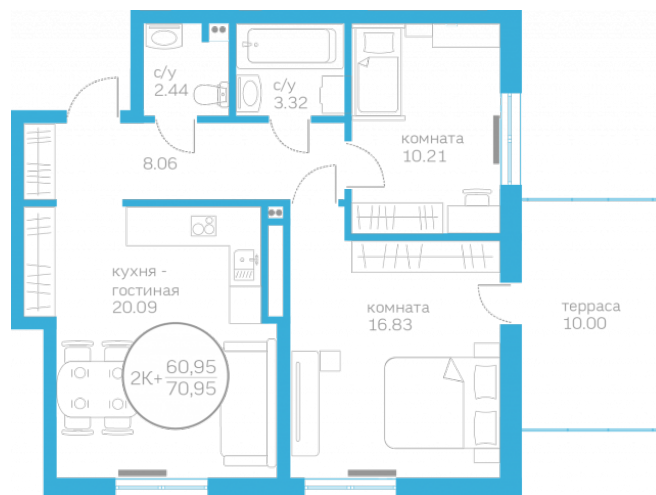

МЕРИДИАН

(3452) 57-97-04
meridian72.ru

Двухкомнатная квартира

60,95 м²

[/choose/apartments/156875/](#)

Жилой комплекс	Первая Линия. пляж ГП 1.6
Этаж	1 из 10
Срок сдачи	Сдан
Окна	На улицу и во двор
Артикул	156875

6 250 000 ₺

от 25 503 ₺/мес.