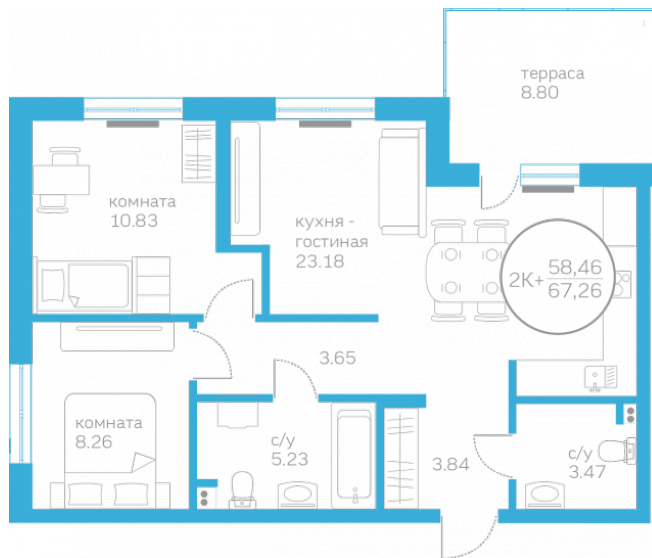

Двухкомнатная квартира

58,46 м²

</choose/apartments/156872/>

Жилой комплекс	Первая Линия. пляж ГП 1.6
Этаж	1 из 10
Срок сдачи	Сдан
Окна	На улицу и во двор
Артикул	156872

4 990 000 ₽

от 20 362 ₽/мес.

На этаже