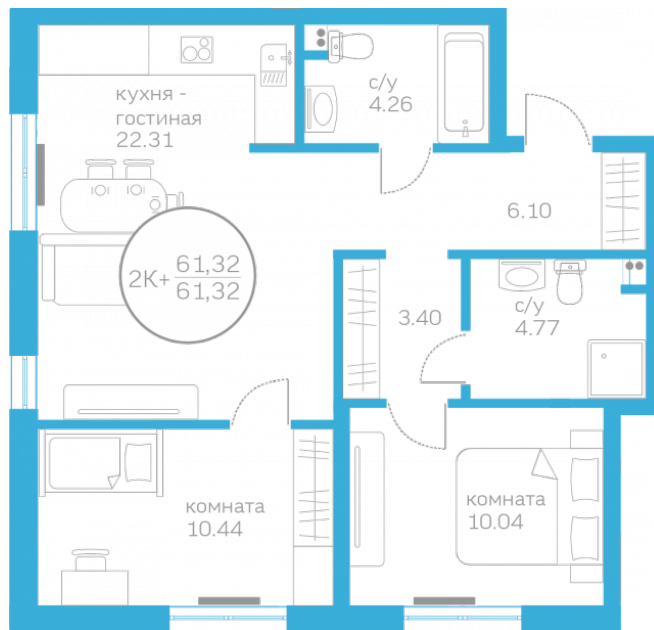

МЕРИДИАН

(3452) 57-97-04
meridian72.ru

Двухкомнатная квартира

61,32 м²

</choose/apartments/156871/>

Жилой комплекс

Первая Линия. Пляж ГП 1.6

Этаж

от 25 789 ₽/мес.

На этаже