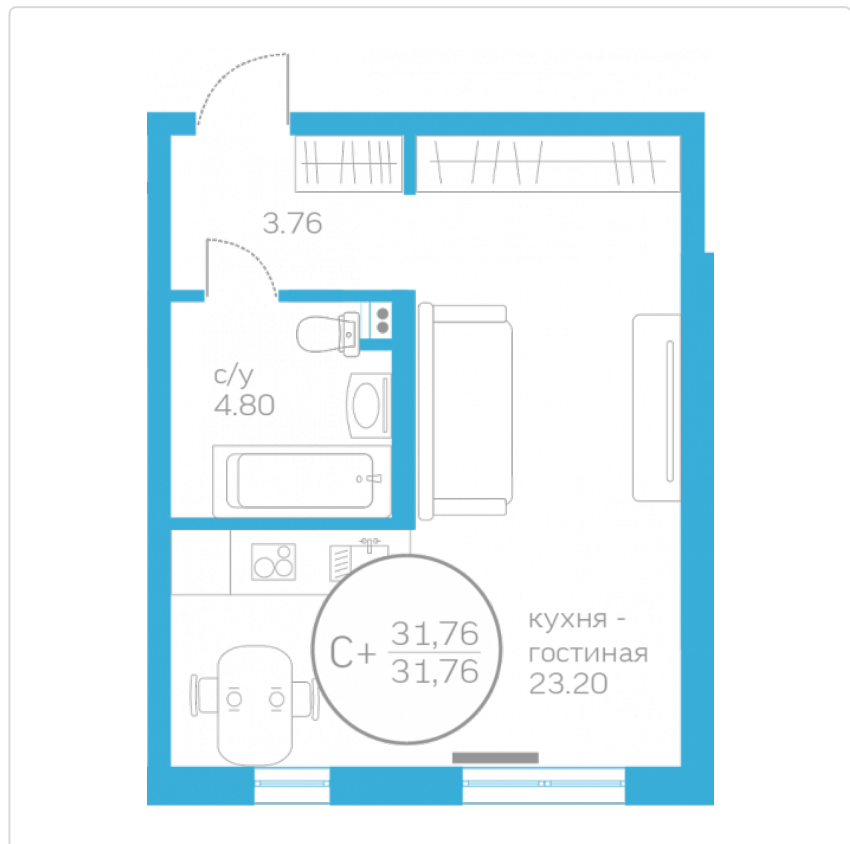

Студия 31,76 м²

Жилой комплекс

Первая Линия.

Пляж ГП 1.6

Дата сдачи

IV кв. 2022

Этаж

1

Площадь кухни

23,20 м²

Общая стоимость

3 540 000 ₹

Ипотека — 21 592 ₹/мес *

* Размер ипотечного платежа является приблизительным. Точный расчет формируется ипотечным брокером по запросу, исходя из ваших индивидуальных кредитных условий