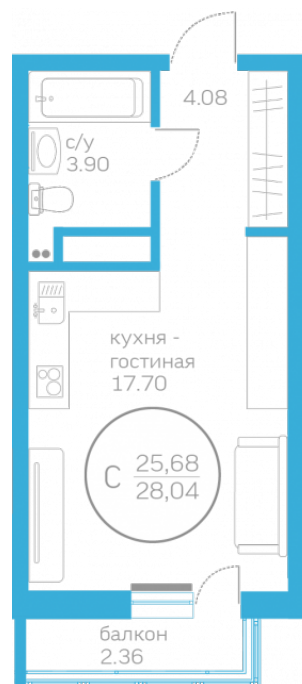

**МЕРИДИАН**

(3452) 57-97-04  
meridian72.ru

## Студия 25,68 м<sup>2</sup>

</choose/apartments/156859/>

Жилой комплекс	Первая Линия. Пляж ГП 1.1
Этаж	10 из 10
Срок сдачи	Сдан
Окна	На улицу
Артикул	156859

**2 680 000 ₺**

от 16 954 ₺/мес.

На этаже