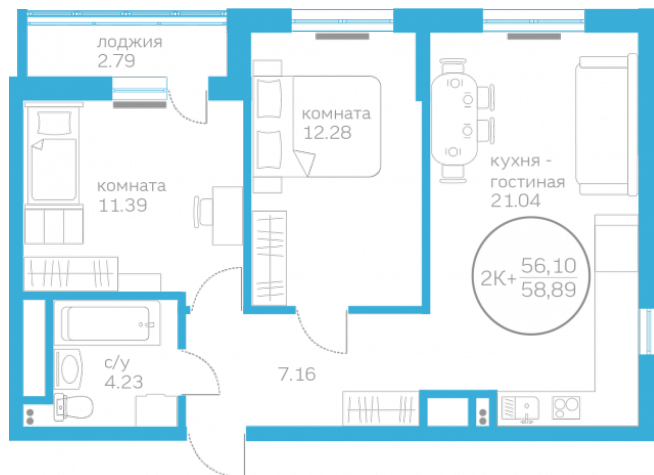

Двухкомнатная квартира

56,10 м²

</choose/apartments/156857/>

Жилой комплекс

Первая Линия. пляж ГП 1.1

Этаж

10 из 10

Срок сдачи

Сдан

Окна

На улицу и во двор

Артикул

156857

5 080 000 ₺

от 32 137 ₺/мес.