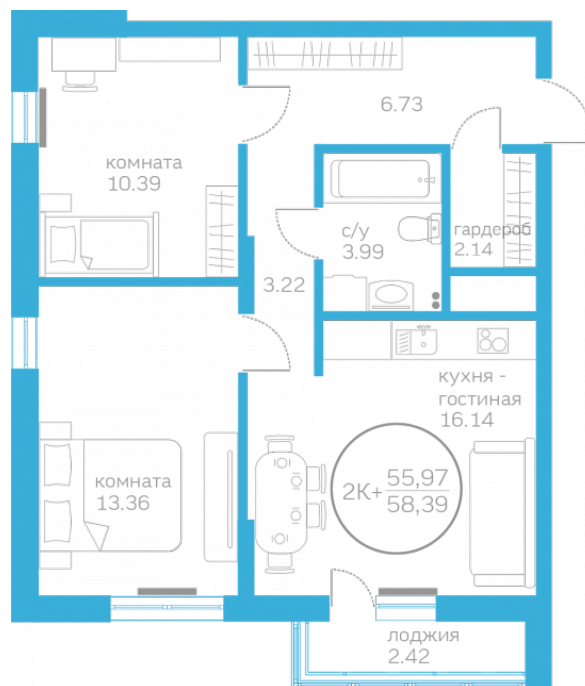

Двухкомнатная квартира

55,97 м²

</choose/apartments/156853/>

Жилой комплекс	Первая Линия. Плаж ГП 1.1
Этаж	9 из 10
Срок сдачи	Сдан
Окна	На улицу и во двор
Артикул	156853

4 520 000 ₽

от 28 595 ₽/мес.

На этаже