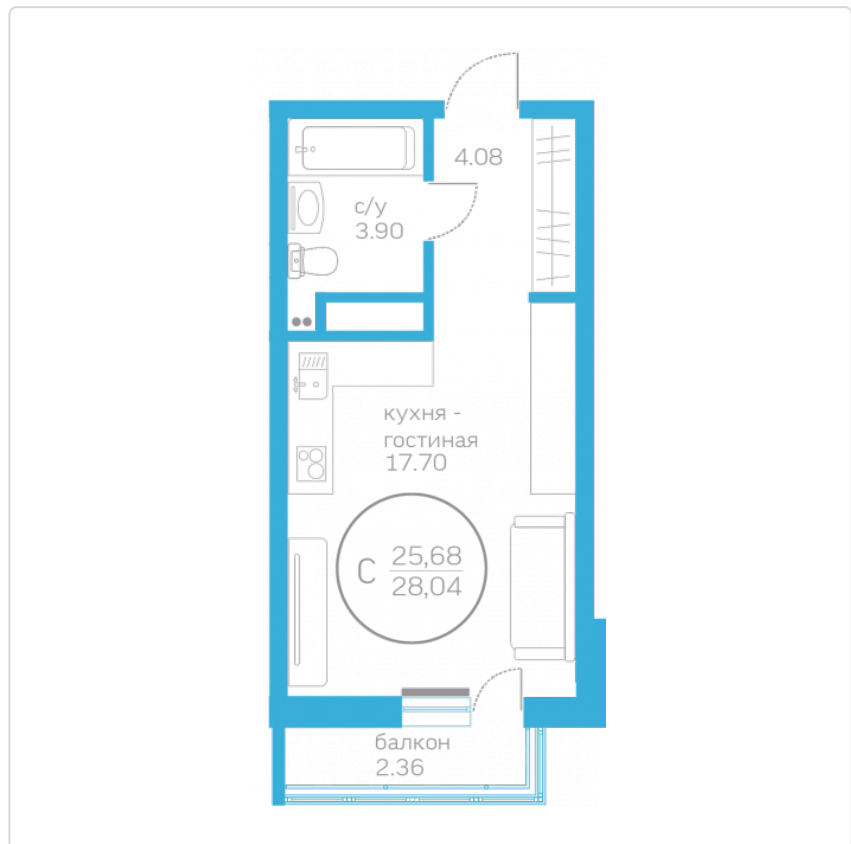

Студия 25,68 м²

Жилой комплекс

Первая Линия.

Пляж ГП 1.1

Дата сдачи

IV кв. 2022

Этаж

9

Площадь кухни

17,70 м²

Общая стоимость

2 940 000 ₺

Ипотека — 17 932 ₺/мес *

* Размер ипотечного платежа является приблизительным. Точный расчет формируется ипотечным брокером по запросу, исходя из ваших индивидуальных кредитных условий