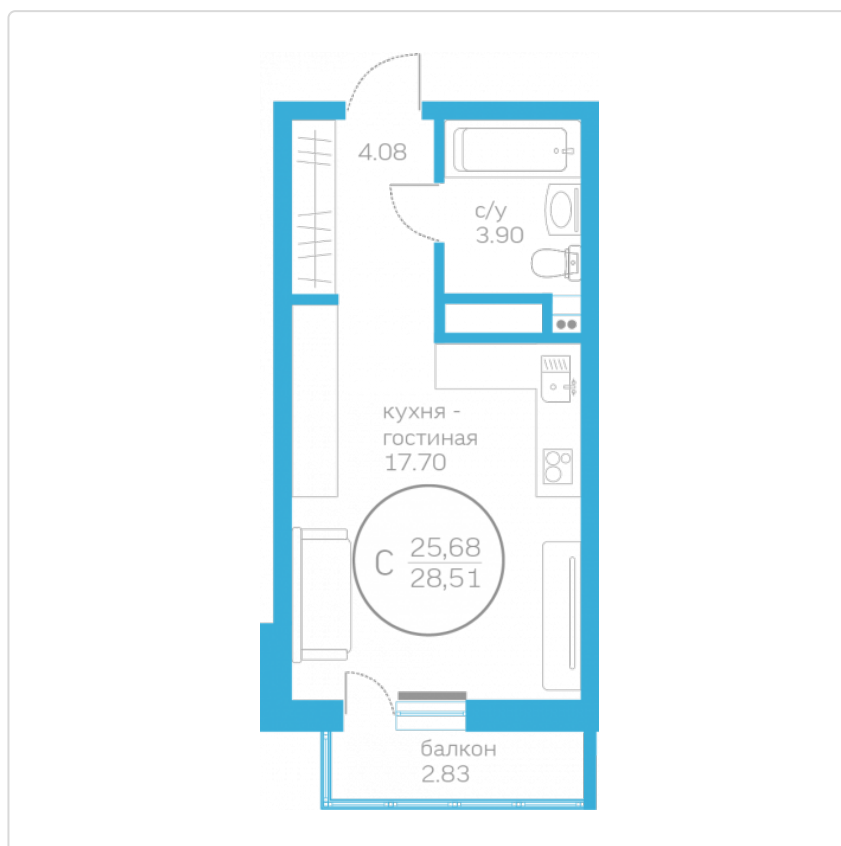

Студия 25,68 м²

Жилой комплекс

Первая Линия.

Пляж ГП 1.1

Дата сдачи

IV кв. 2022

Этаж

8

Площадь кухни

17,70 м²

Общая стоимость

2 920 000 ₹

Ипотека — 17 810 ₹/мес *

* Размер ипотечного платежа является приблизительным. Точный расчет формируется ипотечным брокером по запросу, исходя из ваших индивидуальных кредитных условий