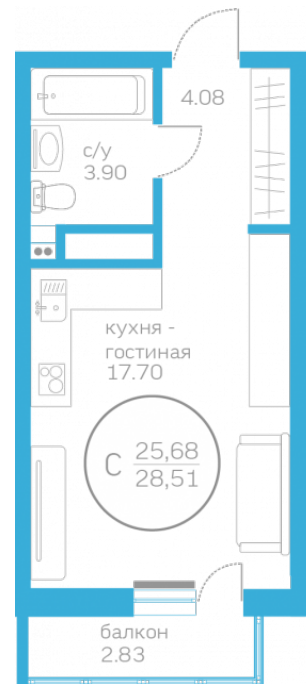

МЕРИДИАН

(3452) 57-97-04
meridian72.ru

Студия 25,68 м²

</choose/apartments/156835/>

Жилой комплекс	Первая Линия. Плаж ГП 1.1
Этаж	8 из 10
Срок сдачи	Сдан
Окна	На улицу
Артикул	156835

2 920 000 ₪

от 18 472 ₪/мес.

На этаже