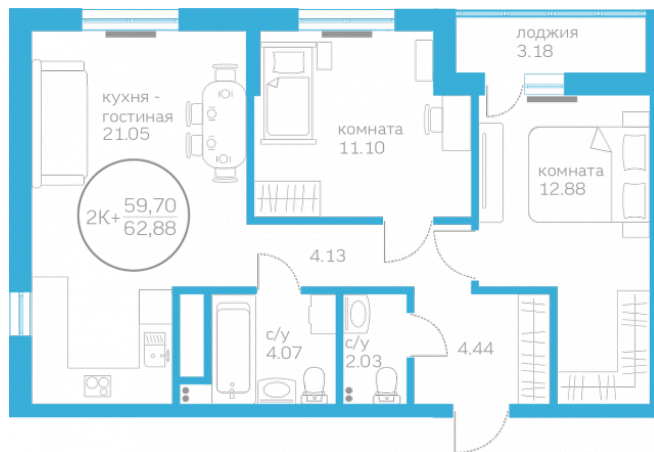

Двухкомнатная квартира

59,70 м²

[/choose/apartments/156830/](#)

Жилой комплекс

Первая Линия. пляж ГП 1.1

Этаж

7 из 10

Срок сдачи

Сдан

Окна

Во двор

Артикул

156830

4 860 000 ₽

от 30 746 ₽/мес.