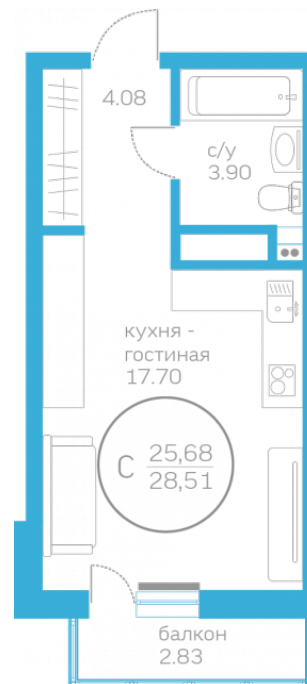

МЕРИДИАН

(3452) 57-97-04
meridian72.ru

Студия 25,68 м²

</choose/apartments/156824/>

Жилой комплекс	Первая Линия. пляж ГП 1.1
Этаж	7 из 10
Срок сдачи	Сдан
Окна	На улицу
Артикул	156824

2 900 000 ₽

от 18 346 ₽/мес.

На этаже