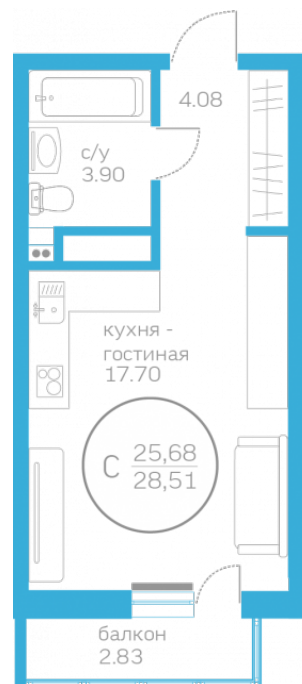

МЕРИДИАН

(3452) 57-97-04
meridian72.ru

Студия 25,68 м²

</choose/apartments/156823/>

Жилой комплекс	Первая Линия. Пляж ГП 1.1
Этаж	7 из 10
Срок сдачи	Сдан
Окна	На улицу
Артикул	156823

2 940 000 ₪

от 18 599 ₪/мес.

На этаже