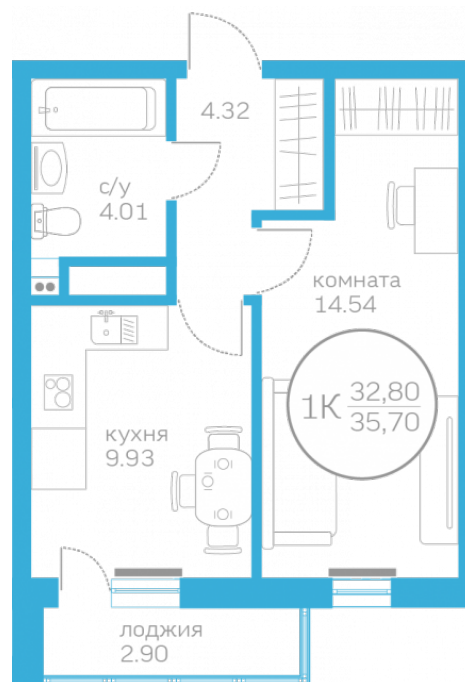

МЕРИДИАН

(3452) 57-97-04
meridian72.ru

Однокомнатная квартира

32,80 м²

[/choose/apartments/156814/](#)

Жилой комплекс

Первая Линия. Пляж ГП 1.1

Этаж

6 из 10

Срок сдачи

Сдан

Окна

На улицу

Артикул

156814

2 970 000 ₪

от 18 789 ₪/мес.