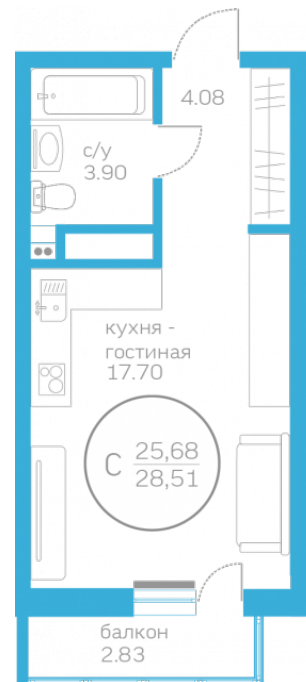

МЕРИДИАН

(3452) 57-97-04
meridian72.ru

Студия 25,68 м²

</choose/apartments/156811/>

Жилой комплекс	Первая Линия. Пляж ГП 1.1
Этаж	6 из 10
Срок сдачи	Сдан
Окна	На улицу
Артикул	156811

2 570 000 ₪

от 16 258 ₪/мес.

На этаже