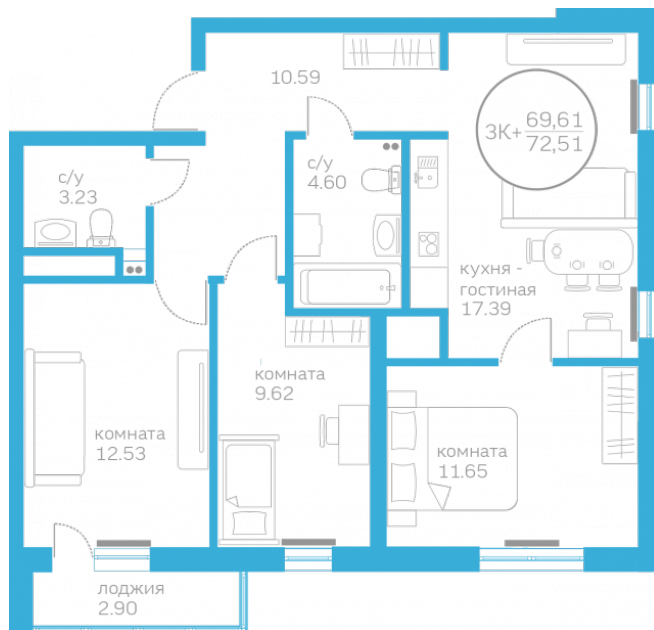

Трёхкомнатная квартира

69,61 м²

</choose/apartments/156810/>

Жилой комплекс

Первая Линия. пляж ГП 1.1

Этаж

6 из 10

Срок сдачи

Сдан

Окна

На улицу

Артикул

156810

6 830 000 ₽

от 43 208 ₽/мес.