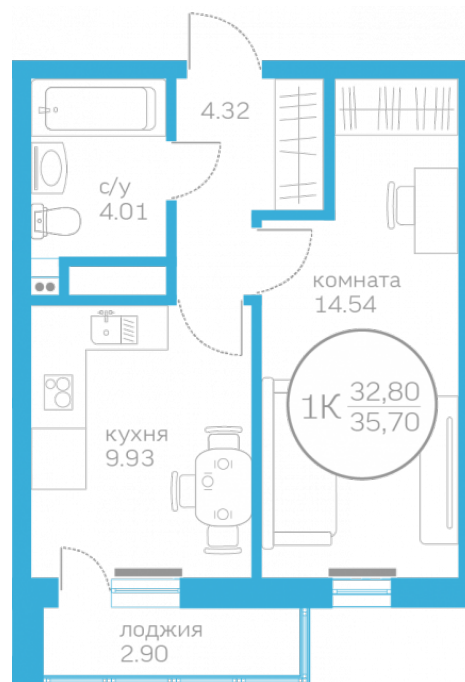

Однокомнатная квартира

32,80 м²

</choose/apartments/156802/>

Жилой комплекс	Первая Линия. пляж ГП 1.1
Этаж	5 из 10
Срок сдачи	Сдан
Окна	На улицу
Артикул	156802

3 387 200 ₽

от 21 428 ₽/мес.

На этаже