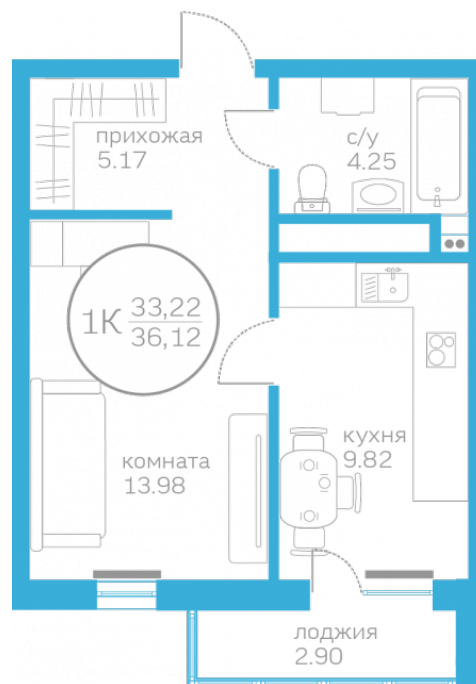

Однокомнатная квартира

33,22 м²

</choose/apartments/156801/>

Жилой комплекс	Первая Линия. Плаж ГП 1.1
Этаж	5 из 10
Срок сдачи	Сдан
Окна	На улицу
Артикул	156801

3 342 030 ₽

от 21 142 ₽/мес.

На этаже