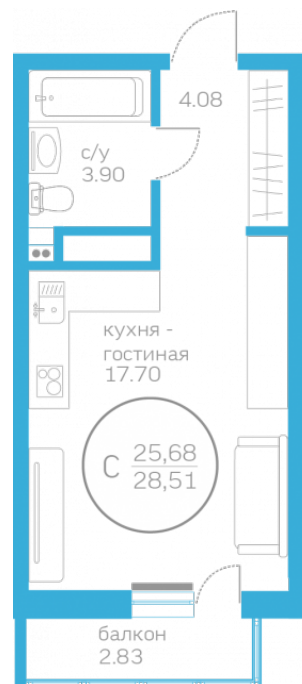

МЕРИДИАН

(3452) 57-97-04
meridian72.ru

Студия 25,68 м²

</choose/apartments/156799/>

Жилой комплекс	Первая Линия. Пляж ГП 1.1
Этаж	5 из 10
Срок сдачи	Сдан
Окна	На улицу
Артикул	156799

3 877 920 ₽

от 24 533 ₽/мес.

На этаже