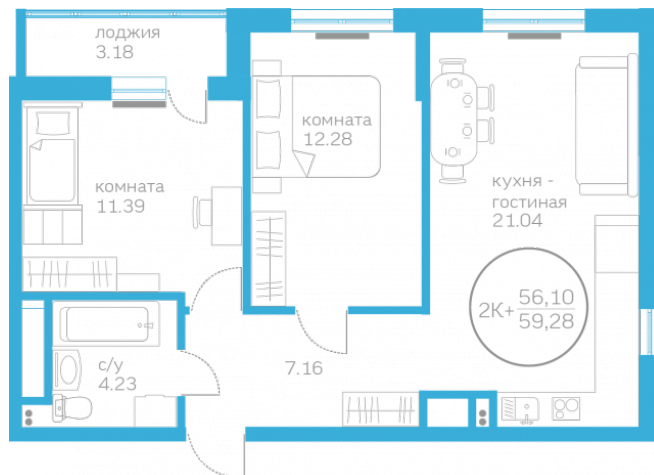

Двухкомнатная квартира

56,10 м²

</choose/apartments/156797/>

Жилой комплекс

Первая Линия. пляж ГП 1.1

Этаж

5 из 10

Срок сдачи

Сдан

Окна

На улицу и во двор

Артикул

156797

4 680 000 ₽

от 29 607 ₽/мес.