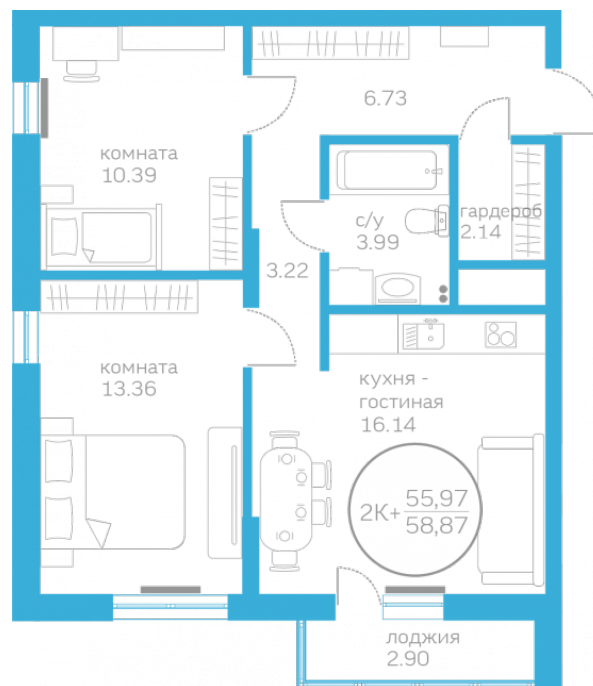

МЕРИДИАН

(3452) 57-97-04
meridian72.ru

Двухкомнатная квартира

55,97 м²

</choose/apartments/156793/>

Жилой комплекс	Первая Линия. Плаж ГП 1.1
Этаж	4 из 10
Срок сдачи	Сдан
Окна	На улицу и во двор
Артикул	156793

4 963 655 ₽

от 31 401 ₽/мес.

На этаже