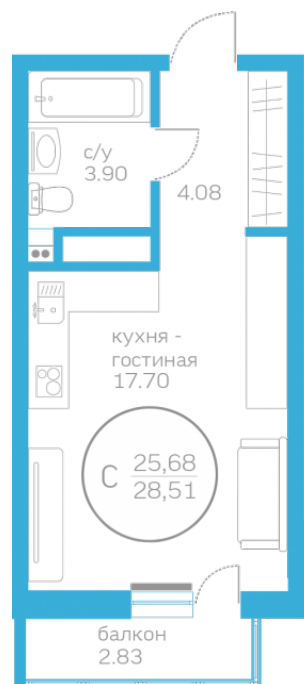

МЕРИДИАН

(3452) 57-97-04  
meridian72.ru

## Студия 25,68 м<sup>2</sup>

</choose/apartments/156761/>

Жилой комплекс	Первая Линия. Плаж ГП 1.1
Этаж	2 из 10
Срок сдачи	Сдан
Окна	На улицу
Артикул	156761

**3 190 000 ₪**

от 20 181 ₪/мес.

На этаже