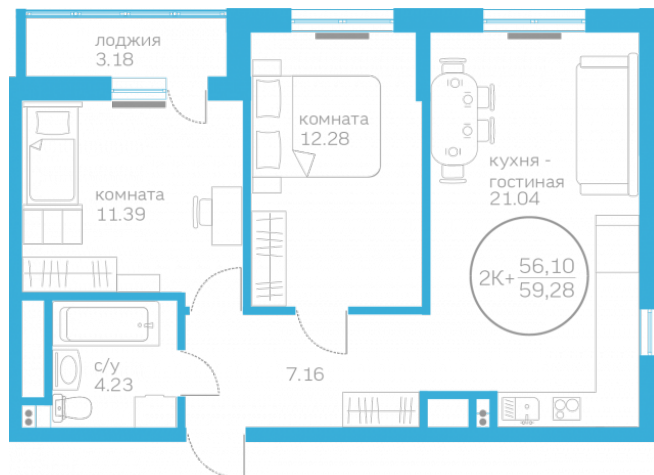

МЕРИДИАН

(3452) 57-97-04
meridian72.ru

Двухкомнатная квартира

56,10 м²

</choose/apartments/156758/>

Жилой комплекс

Первая Линия. пляж ГП 1.1

Этаж

2 из 10

Срок сдачи

Сдан

Окна

На улицу и во двор

Артикул

156758

6 270 000 ₪

от 39 666 ₪/мес.