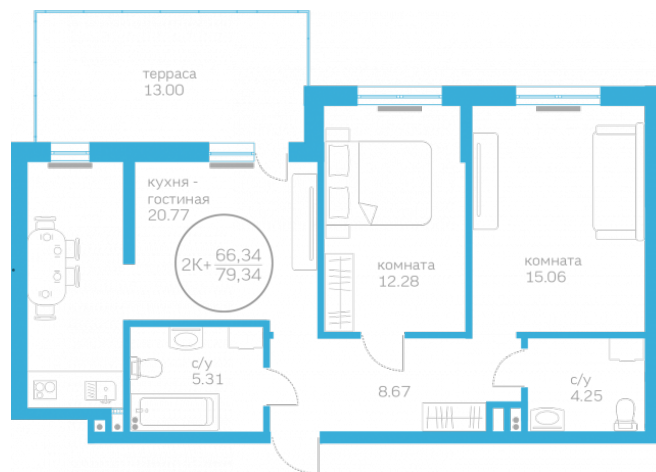

## Двухкомнатная квартира

66,34 м<sup>2</sup>

[/choose/apartments/156753/](#)

Жилой комплекс

Первая Линия. пляж ГП 1.1

Этаж

1 из 10

Срок сдачи

Сдан

Окна

Во двор

Артикул

156753

**4 520 000 ₹**

от 28 595 ₹/мес.

На этаже