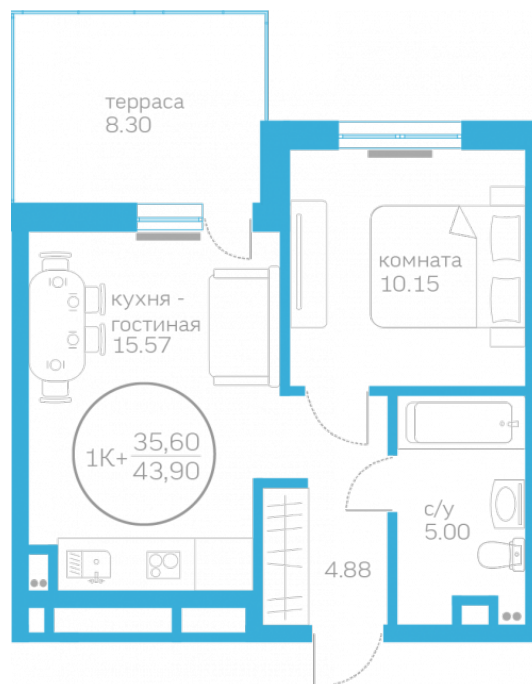

## Однокомнатная квартира

35,60 м<sup>2</sup>

</choose/apartments/156752/>

Жилой комплекс	Первая Линия. пляж ГП 1.1
Этаж	1 из 10
Срок сдачи	Сдан
Окна	Во двор
Артикул	156752

Старая цена – 4 200 000 ₽

**4 150 000 ₽**

от 26 254 ₽/мес.

-50 000 ₽

На этаже