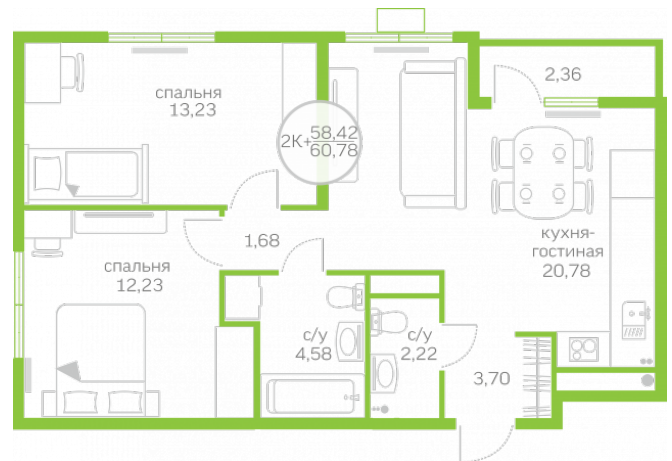

Двухкомнатная квартира

58,42 м²

</choose/apartments/153121/>

Жилой комплекс	Первая Линия. Гавань ГП
Этаж	2.5
Срок сдачи	10 из 10
Окна	Сдан
Артикул	На улицу и во двор
	153121

4 760 000 ₪

от 30 113 ₪/мес.

На этаже