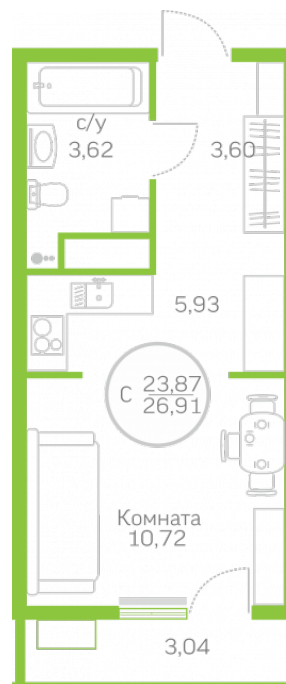

Студия 23,87 м²

</choose/apartments/153116/>

Жилой комплекс	Первая Линия. Гавань ГП
Этаж	2.5
Срок сдачи	10 из 10
Окна	Сдан
Артикул	Во двор
	153116

3 010 000 ₪

от 19 042 ₪/мес.

На этаже