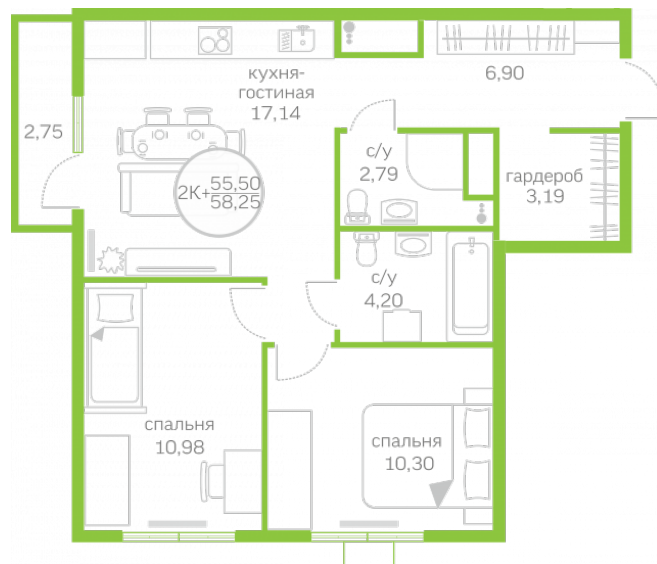

Двухкомнатная квартира

55,50 м²

</choose/apartments/153108/>

Жилой комплекс

Первая Линия. Гавань ГП

2.5

Этаж

9 из 10

На этаже