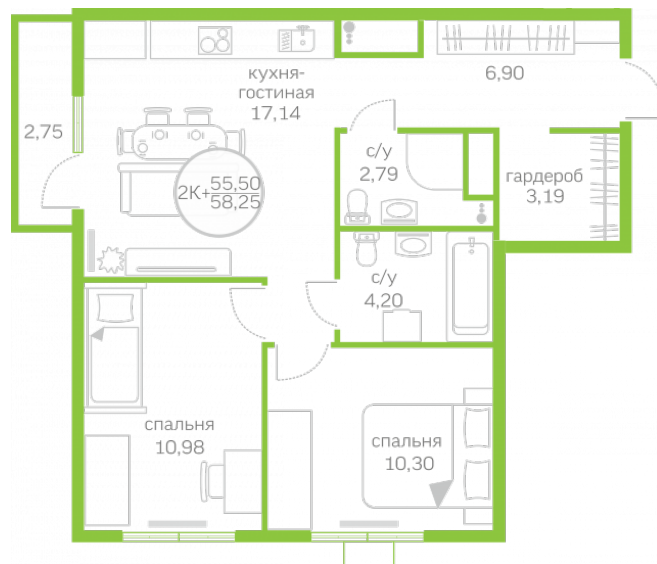

Двухкомнатная квартира

55,50 м²

</choose/apartments/153084/>

Жилой комплекс

Первая Линия. Гавань ГП

2.5

Этаж

7 из 10

На этаже