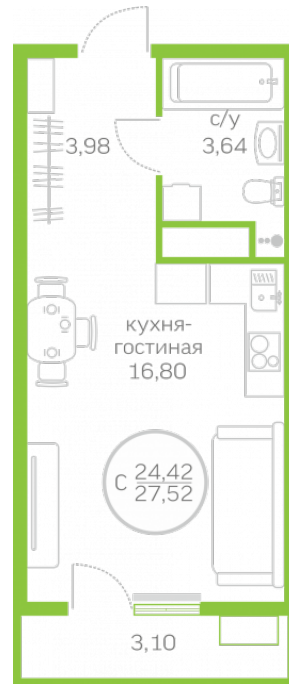

Студия 24,42 м²

</choose/apartments/153069/>

Жилой комплекс	Первая Линия. Гавань ГП
Этаж	2.5
Срок сдачи	6 из 10
Окна	Сдан
Артикул	Во двор
	153069

2 930 000 ₪

от 18 536 ₪/мес.

На этаже