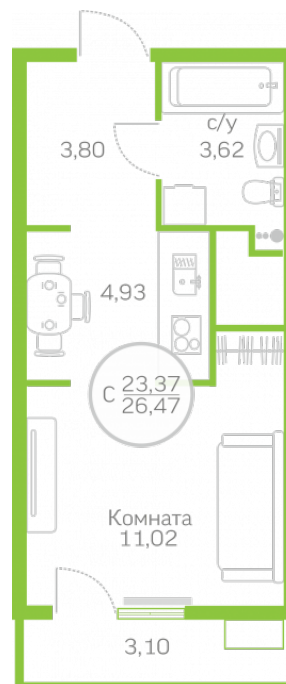

МЕРИДИАН

(3452) 57-97-04
meridian72.ru

Студия 23,37 м²

</choose/apartments/153067/>

Жилой комплекс	Первая Линия. Гавань ГП
Этаж	2.5
Срок сдачи	6 из 10
Окна	Сдан
Артикул	Во двор
	153067

2 340 000 ₹

от 14 803 ₹/мес.

На этаже