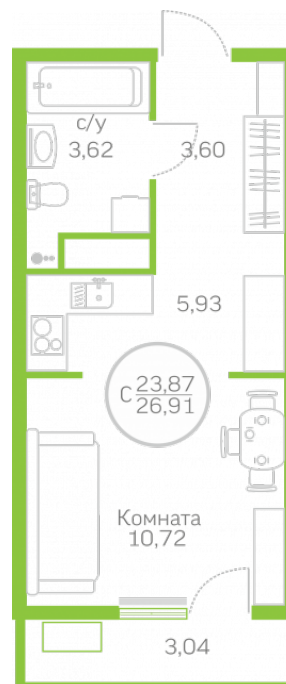

Студия 23,87 м²

</choose/apartments/153056/>

Жилой комплекс	Первая Линия. Гавань ГП
Этаж	2.5
Срок сдачи	5 из 10
Окна	Сдан
Артикул	Во двор
	153056

2 550 000 ₺

от 16 132 ₺/мес.

На этаже