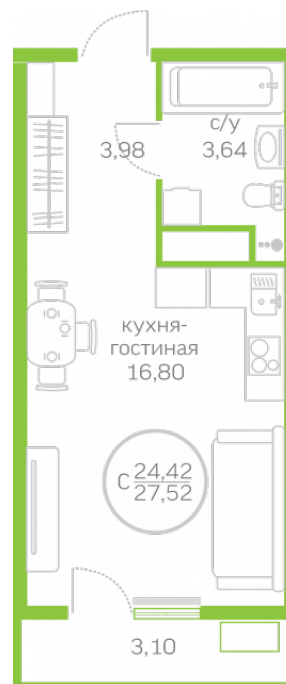

МЕРИДИАН

(3452) 57-97-04
meridian72.ru

Студия 24,42 м²

</choose/apartments/153045/>

Жилой комплекс	Первая Линия. Гавань ГП
Этаж	2.5
Срок сдачи	4 из 10
Окна	Сдан
Артикул	Во двор
	153045

2 010 000 ₪

от 12 715 ₪/мес.

На этаже