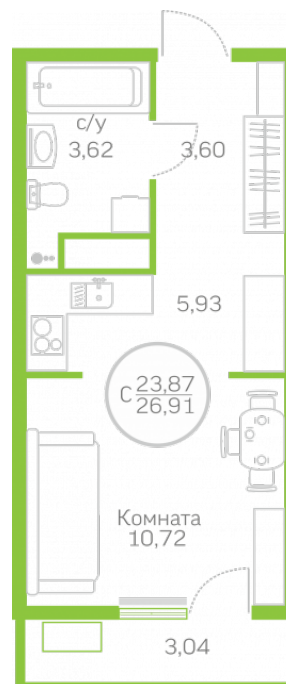

МЕРИДИАН

(3452) 57-97-04  
meridian72.ru

## Студия 23,87 м<sup>2</sup>

</choose/apartments/153044/>

Жилой комплекс	Первая Линия. Гавань ГП
Этаж	2.5
Срок сдачи	4 из 10
Окна	Сдан
Артикул	Во двор
	153044

**3 256 115 ₺**

от 20 599 ₺/мес.

На этаже