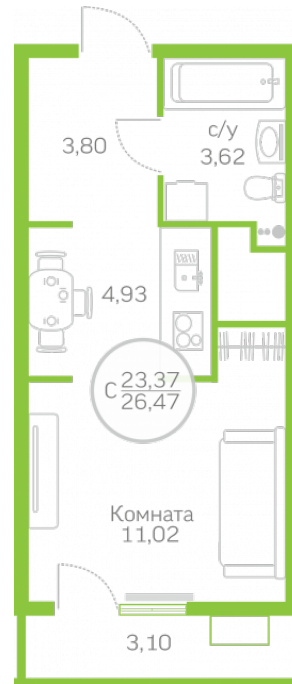

МЕРИДИАН

(3452) 57-97-04  
meridian72.ru

## Студия 23,37 м<sup>2</sup>

</choose/apartments/153043/>

Жилой комплекс	Первая Линия. Гавань ГП
Этаж	2.5
Срок сдачи	4 из 10
Окна	Сдан
Артикул	Во двор
	153043

**2 798 755 ₪**

от 17 705 ₪/мес.

На этаже