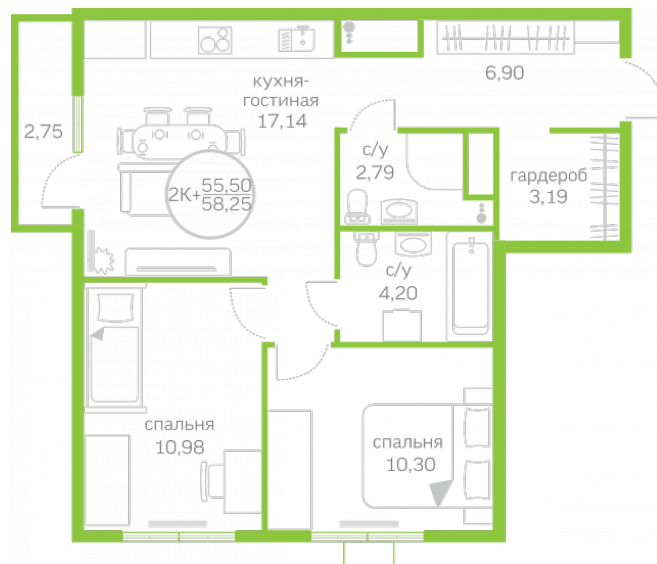

Двухкомнатная квартира

55,50 м²

</choose/apartments/153036/>

Жилой комплекс

Первая Линия. Гавань ГП

2.5

Этаж

3 из 10

На этаже