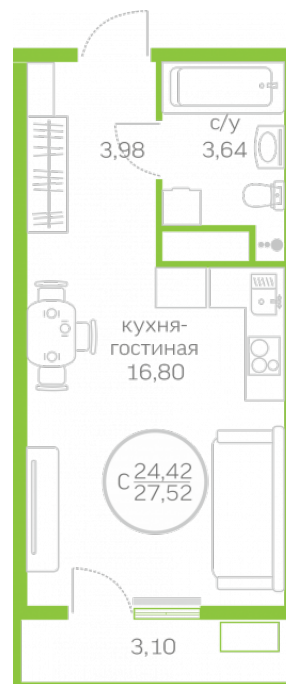

МЕРИДИАН

(3452) 57-97-04
meridian72.ru

Студия 24,42 м²

[/choose/apartments/153033/](#)

Жилой комплекс	Первая Линия. Гавань ГП
Этаж	2.5
Срок сдачи	3 из 10
Окна	Сдан
Артикул	Во двор
	153033

2 830 830 ₺

от 17 908 ₺/мес.

На этаже