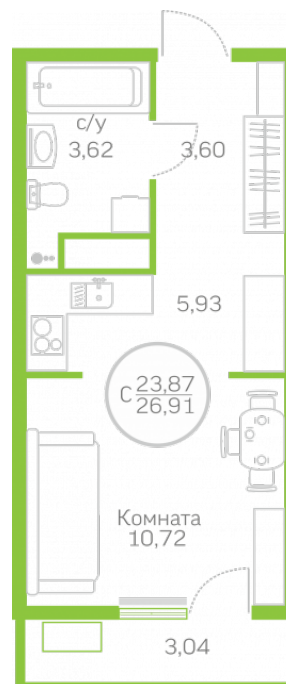

МЕРИДИАН

(3452) 57-97-04
meridian72.ru

Студия 23,87 м²

</choose/apartments/153032/>

Жилой комплекс	Первая Линия. Гавань ГП
Этаж	2.5
Срок сдачи	3 из 10
Окна	Сдан
Артикул	Во двор
	153032

3 256 115 ₺

от 20 599 ₺/мес.

На этаже