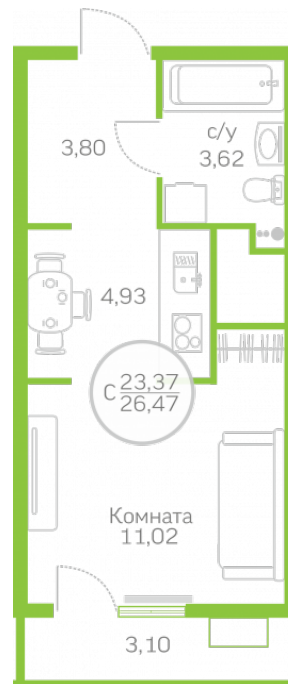

МЕРИДИАН

(3452) 57-97-04
meridian72.ru

Студия 23,37 м²

</choose/apartments/153031/>

Жилой комплекс	Первая Линия. Гавань ГП
Этаж	2.5
Срок сдачи	3 из 10
Окна	Сдан
Артикул	Во двор
	153031

2 518 755 ₺

от 15 934 ₺/мес.

На этаже