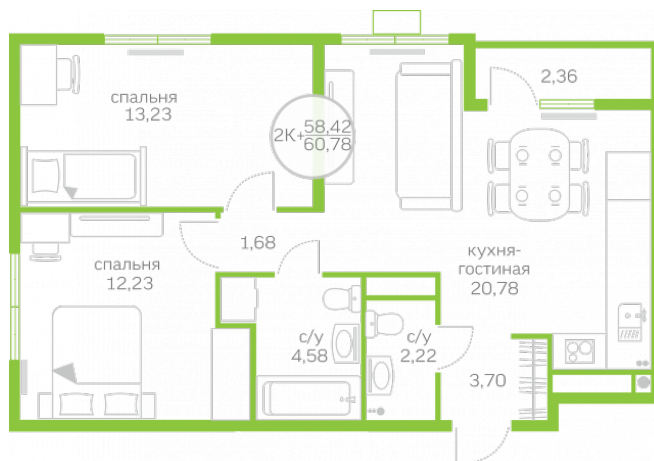

Двухкомнатная квартира

58,42 м²

[/choose/apartments/153025/](#)

Жилой комплекс	Первая Линия. Гавань ГП
Этаж	2.5
Срок сдачи	2 из 10
Окна	Сдан
Артикул	На улицу и во двор
	153025

5 460 000 ₪

от 34 541 ₪/мес.

На этаже