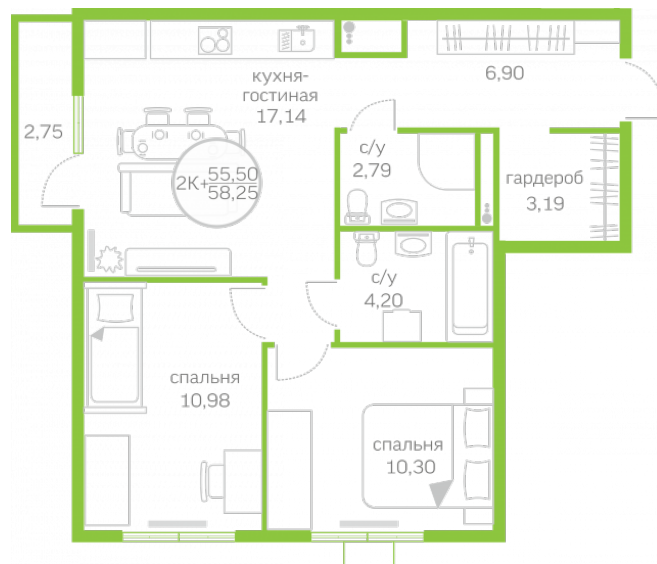

## Двухкомнатная квартира

55,50 м<sup>2</sup>

</choose/apartments/153024/>

Жилой комплекс

Первая Линия. Гавань ГП

2.5

Этаж

2 из 10

На этаже