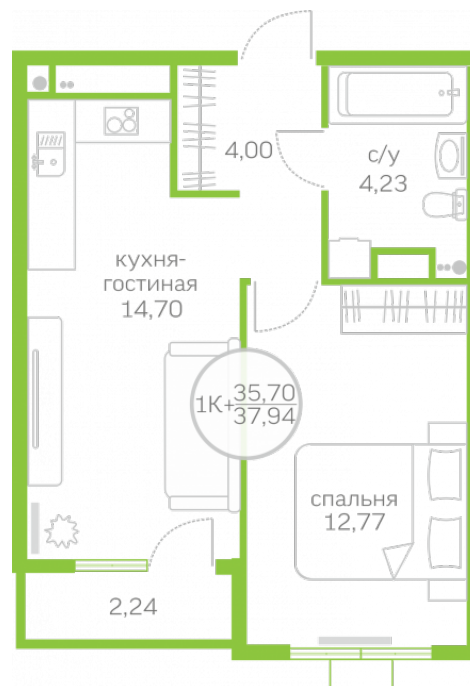

Однокомнатная квартира

35,70 м²

</choose/apartments/153022/>

Жилой комплекс	Первая Линия. Гавань ГП
	2.5
Этаж	2 из 10
Срок сдачи	Сдан
Окна	Во двор
Артикул	153022

4 767 650 ₽

от 30 161 ₽/мес.

На этаже