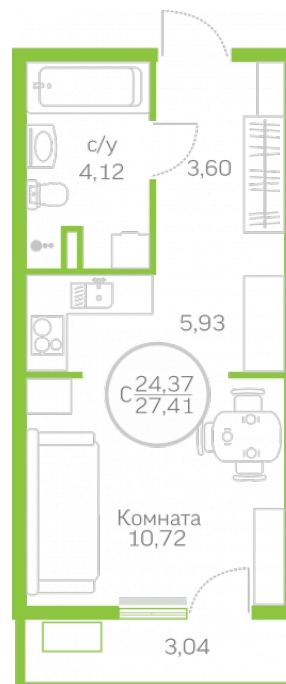

МЕРИДИАН

(3452) 57-97-04
meridian72.ru

Студия 24,37 м²

[/choose/apartments/153020/](#)

Жилой комплекс	Первая Линия. Гавань ГП
Этаж	2.5
Срок сдачи	2 из 10
Окна	Сдан
Артикул	Во двор
	153020

3 253 365 ₺

от 20 581 ₺/мес.

На этаже